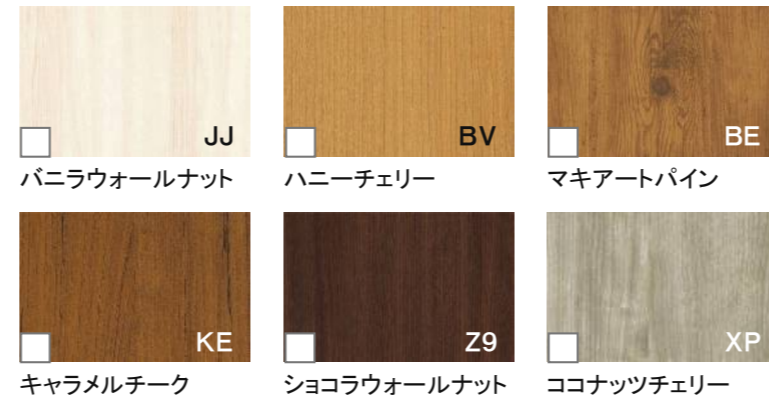

非防火仕様
のガラス

防火仕様
の網入ガラス

玄関引戸なら 開閉も出入りも簡単

玄関引戸なら、扉の使い勝手が変わる、出入りがスムーズになる。車椅子やベビーカーもスイスイです。荷物を持ってもらラクラク。

下枠の段差が小さいのでスムーズに出入りできます。扉から手を離すと自動でゆっくり閉まります。

誰もが安心して使える **安心配慮**

■ COLOR 天然木の表情や質感をリアルに再現しています。

※カラーはデザインにより設定の有無があります。各デザイン下部のカラー記号をご確認ください。