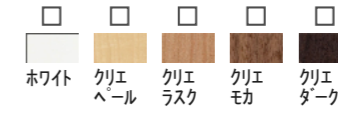

※商品は物件によって変更になることがあります(当社指定品)。※商品の色柄は印刷物のため実物とは異なります。※イメージ画像は参考です。実際の施工画像ではありません。

コンパクト&ローシルエットデザインがゆとりのトイレ空間を演出します。

ベアシアハーモLタイプ

オプション品

便器 YBC-BL10SU/*
機能部 DT-BL113GU/*

3Gグレード 機能表

グレード別機能	お掃除リフトアップ(手動)	フルオート便器洗浄(男子小洗浄なし)		
キレイ機能	パワーストリーム洗浄	女性専用レディスノズル	スッキリノズルシャッター	ノズルそうじ
	抗菌樹脂(ISO抗菌準拠)	鉢内スプレー	ノズルオートクリーニング	ノズル先端着脱
	キレイ便座	便フタワンタッチ着脱		
エコ機能	超節水ECO5	スーパー節電	ワンタッチ節電(8h)	電源スイッチ
洗浄機能	おしり洗浄(泡ジェット洗浄)	ビデ洗浄(泡沫ソフト)	おしりワイド洗浄	おしりマッサージ洗浄
	ワイドビデ洗浄	ノズル位置調節		
快適機能	Wパワー脱臭	暖房便座	リモコン	スローダウン便座
	便座ヒーターオートOFF	着座センサー	点字対応	

カラー

☐ ピュアホワイト ☐ オフホワイト ☐ ピンク ☐ ブルーグレー

壁リモコン

※各写真・イラストはイメージです。

キレイ機能

アクアセラミック

従来の衛生陶器ではできなかった「ガンコな水アカ」も「汚物」もどちらも落とせる、お掃除ラクラクな衛生陶器です。

パワーストリーム洗浄

強力な水流が便器鉢内のすみずみまで回り、少ない水でもしっかり汚れを洗い流します。

フチレス形状

便器のフチを丸ごとなくし、サッとひと拭き、お掃除ラクラクです。

お掃除ラクラク

お掃除リフトアップ

真上に持ち上がるので、汚れが入り込みやすい便器とのすき間汚れが拭き取れて、気になるにおいも軽減できます。

キレイ便座

汚れが入りやすい便座のつぎ目がありません。さらに便座裏は防汚素材で、汚れてもサッとひと拭き、お掃除ラクラク。

トイレ手洗 コフレスリム(壁付)

コンパクトでも掃除道具が収納できる。狭いトイレ空間を充実活用できます。

紙巻器

棚付2連紙巻器 CF-AA64KU/*

タオルリング

タオルリング(メッキ) KF-AA70C

ECO5(大5L・小3.8L)

「超節水ECO5トイレ」なら、大13L便器と比べ約69%、大8L便器と比べ約49%節水できます。

【試算条件】4人家族(男性2人、女性2人)で、大1回/日・小3回/日使用した場合。

停電対応

停電の際も手動で洗浄することができます。

鉢内スプレー

便器の表面を濡らし、汚物汚れをつきにくくするのでお掃除もラクラク。

※写真はイメージです。便器形状により塗布範囲が異なる場合があります。

コンパクトなフォルム

前出寸法を720mmに抑え、曲線を生かしたデザインとすることでコンパクトなフォルムを実現しました。