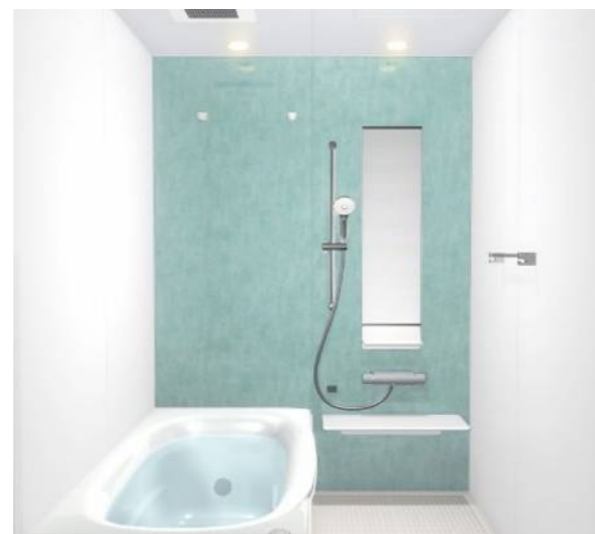

☐ アクセント：ヘリンボーンミント(つや消し)