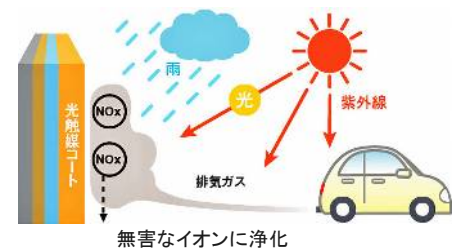

※商品は物件によって変更になることがあります(当社指定品)。※商品の色柄は印刷物のため実物とは異なります。※イメージ画像は参考です。実際の施工画像ではありません。

※外壁材は一部を掲載しております。色・柄などほかにもございます。

晴れの日も、雨の日も、  
光触媒が汚れをセルフクリーニング。

大気  
浄化  
汚れ  
分解  
超  
親水性  
高  
耐候性

汚れ分解・超親水性 ケイミュ独自の光触媒コートで、外壁材に汚れが付きにくく、美しさが長持ちします。

大気浄化 光触媒の分解力が、大気中に  
含まれる排気ガス等の有害物  
質を浄化します。

高耐候性 無機系樹脂・無機系紫外線吸収剤のダブル効果で長期間、  
紫外線をカットします。 長年にわたり着色層をしっかり保護し、  
色あせ・日焼けを防ぎます。

ポーチタイル

■テラコッタタイプ

■砂岩タイプ

■グレイスランド

■クォーツサイトタイプ

■プレーンタイプ