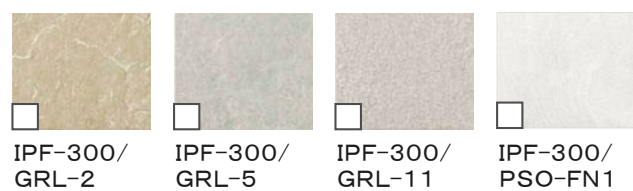

大気浄化 光触媒の分解力が、大気中に  
含まれる排気ガス等の有害物  
質を浄化します。

高耐候性 無機系樹脂・無機系紫外線吸収剤のダブル効果で長期間、  
紫外線をカットします。 長年にわたり着色層をしっかり保護し、  
色あせ・日焼けを防ぎます。

ポーチタイル

■テラコッタタイプ

■砂岩タイプ

■グレイスランド

■クォーツサイトタイプ

■プレーンタイプ

LIXIL

■ブロードストーン ICOTRYOWA

■マディソン

ベースサイディング

■ニューレイヤーレリーフ18 NH5546K QFマーチチタンホワイト	■シックボーダー18 NH5561K QFマーチチタンホワイト	■ナチュラルレンガ18 NH5575U QFハイドチタンホワイト	■カルナック18 NH5501K QFシルクチタンホワイト
■キャストストライプ18 NH5611K QFニューチタンホワイト	■モダンスリット18 NH5441K QFシルクチタンホワイト	■フィオット18 NH5631K QFニューチタンホワイト	■キューブシュクレ15 EH3941K サトルチタンホワイト
■スマッシュライン15 EH4221K シルクチタンホワイト	■エッジライン EH4163K ミルクチタンホワイト	■プラシード15 EH38710K シルクチタンホワイト	■ひより15 EH3211K ミルクチタンホワイト

カーサ・ヴェルディ  
のコンセプトにより、  
黒、茶、グレー等の  
濃色の外壁材は使用  
できません。

※オプション品 ネオロック・光セラ18 セラトピア

■ポリッシュストーン18 NH5802A QFポリッシュチタンベージュ	■ジェンマ18 NH5812A QFジェンマチタンダールベージュ	■ニューインプレース18 NH5642A QFインプレースチタンブラウン	■レマーレ18 NH5821A QFレマーレチタンベージュ
■グラート18 NH5836A QFグラートチタンライトオレンジ	■アセッツ18 NH5842A QFアセッツチタンアイボリー	■エストレモウッド18 NH5771A QFエストレモチタンホワイト	■ブルレウッド18 NH5685A QFブルレチタンアッシュ