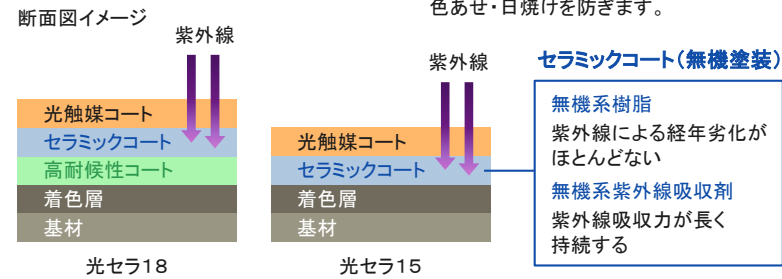

※商品は物件によって変更になることがあります(当社指定品)。※商品の色柄は印刷物のため実物とは異なります。※イメージ画像は参考です。実際の施工画像ではありません。

※外壁材は一部を掲載しております。色・柄などほかにもございます。

晴れの日も、雨の日も、  
光触媒が汚れをセルフクリーニング。

大気  
浄化  
汚れ  
分解  
超  
親水性  
高  
耐候性

汚れ分解・超親水性 ケイミュ独自の光触媒コートで、外壁材に汚れが付きにくく、美しさが長持ちします。

大気浄化 光触媒の分解力が、大気中に  
含まれる排気ガス等の有害物  
質を浄化します。

高耐候性 無機系樹脂・無機系紫外線吸収剤のダブル効果で長期間、  
紫外線をカットします。 長年にわたり着色層をしっかり保護し、  
色あせ・日焼けを防ぎます。

ポーチタイル

■テラコッタタイプ

■砂岩タイプ

■グレイスランド

■クォーツサイトタイプ

■プレーンタイプ