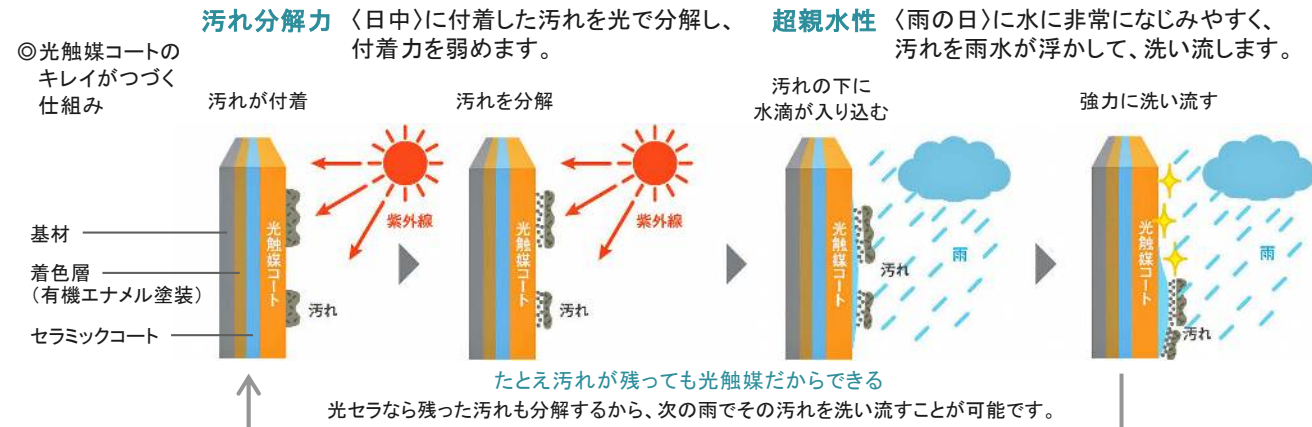

※商品は物件によって変更になることがあります(当社指定品)。※商品の色柄は印刷物のため実物とは異なります。※イメージ画像は参考です。実際の施工画像ではありません。

※外壁材は一部を掲載しております。色・柄などほかにもございます。

晴れの日も、雨の日も、  
光触媒が汚れをセルフクリーニング。

大気  
浄化  
汚れ  
分解  
超  
親水性  
高  
耐候性

汚れ分解・超親水性 ケイミュ独自の光触媒コートで、外壁材に汚れが付きにくく、美しさが長持ちします。

大気浄化 光触媒の分解力が、大気中に  
含まれる排気ガス等の有害物  
質を浄化します。

高耐候性 無機系樹脂・無機系紫外線吸収剤のダブル効果で長期間、  
紫外線をカットします。 長年にわたり着色層をしっかり保護し、  
色あせ・日焼けを防ぎます。

ポーチタイル

■テラコッタタイプ

■砂岩タイプ

■グレイスランド

■クォーツサイトタイプ

■プレーンタイプ