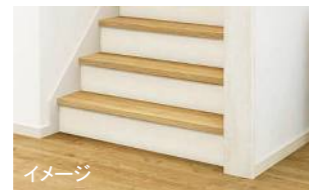

- アッシュ柄
- シカモア柄
- メープル柄
- オーク柄
- チェスナット柄
- チェリー柄
- ハーチ柄グレー
- チーク柄
- マホガニー柄
- ウォールナット柄

洗面室・トイレ床

サニーク

艶消し大理石柄の自然な質感
ホワイトオニキス柄

階段

踏板は床同色、側桁・蹴込板はモダンホワイトになります。

建具

框組デザイン