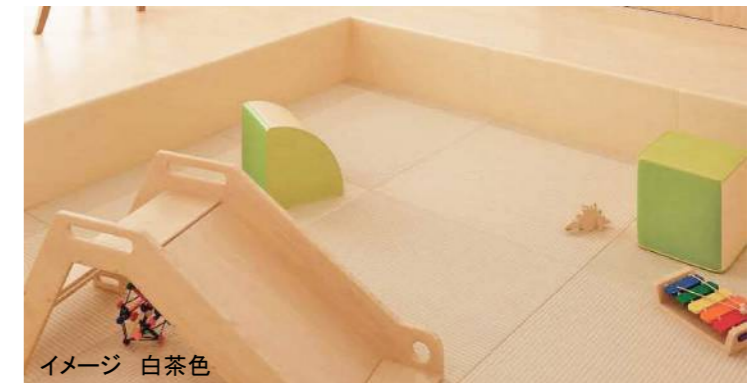

※商品は物件によって変更になることがあります(当社指定品)。※商品の色柄は印刷物のため実物とは異なります。※イメージ画像は参考です。実際の施工画像ではありません。

畳のある暮らし

ゆったりと横になったり、落ちついて座ったり。家の中のちょっとしたスペースに畳があるだけで、暮らしの楽しみ方が広がります。

DAIKEN Tatami Technology

優れた機能性と、
現代的で洗練されたデザイン性。

家事や趣味のスペースに

洗濯物を取り込んだりたたむ時、
スペースを広く使える畳ならゆっ
たりと。読書や趣味のスペースと
しても幅広く使えます。

夏は涼しく冬は暖かく

断熱性・保温性が高い畳なら、夏
は涼しく冬場の足元も暖かに。吸
放湿性もあるので、四季を通して
さらっと気持ちのいい空間に。

機械すき和紙でできた「健やかおもて」がおすすめ。

やさしい使い心地。
こよりの中の空洞が
やわらかさの秘密。

※機械すき和紙(コウゾ・ミツマタ等を使用し
た手すき和紙ではありません。)

DAIKENの畳おもては機械すき和紙※をこよりにして、糸をつむぐように肌ざわりのやさしさを実現。
しかも、こよりを樹脂加工することで撥水性や強さまでも加えました。
DAIKENの和紙畳おもては、こころ豊かで健やかな暮らしを鮮やかに支えます。

カビの発生やダニの増殖は、 イ草おもてに比べわずか。

お子様の健康にも配慮しました。

直接触れることが多い畳だからこそ、
清潔さも気になります。健やかおもて
は抗菌仕様です。

お手入れ簡単、 キレイが続く。

汚れや日焼けに負け
ず美しさをキープ。

樹脂コーティングされているため、
万一飲み物をこぼした場合でも、
拭くだけでキレイに。

引っ掻いても、 傷つきにくい。

ペットの爪や、玩具
による傷もつきにくい。

耐久性に優れています。足の
爪や荷物などによるキズにも
強さを発揮。※ペット(小型犬など)

せいりゅう 清流

【目積】(へりなし畳) 緻密でシンプルな美しい織り目が魅力です。