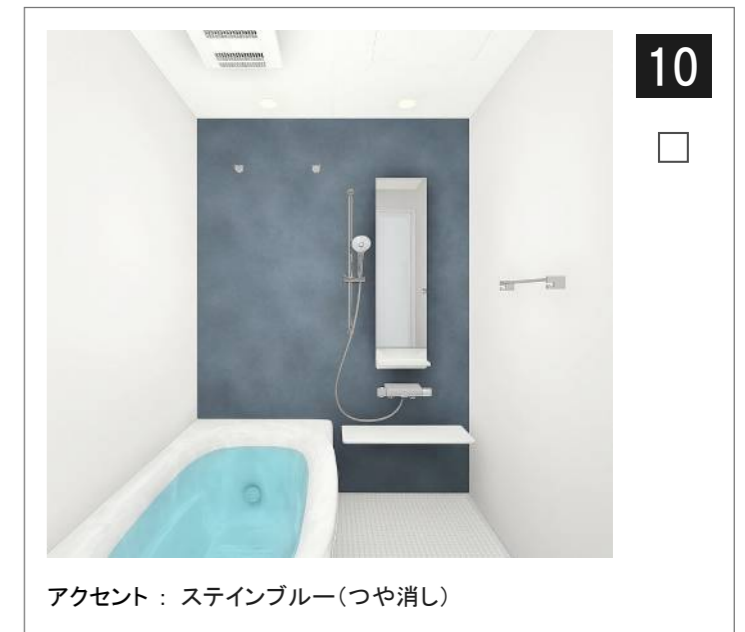

ワンアクションで折りたたみ。
外して洗って、裏までキレイ。

サーモバスS

ダブル保温構造でお湯が冷めにくい。
(JIS高断熱浴槽準拠)

保温組フタ
「サーモバスS」
浴槽保温材

組フタ保温材

※イメージ図です。

ミナモ浴槽

※浴槽内握りバーは付きません。

収納

ホワイト

マグネットシェルフ300W<ホワイト>
NT-300A(2)-1S/FW1

浴槽 (FRP)

ホワイト

ベーシックで親しみやすい
カラーです。

ミナモ浴槽
みなも
水面がどこまでも続くようなデザインで、
心地よい全身入浴をかなえます。

ミラー

折り戸[11mm段差](800W)
VDY-8002006R・L(73)/WM

タオル掛

フック付タオル掛<メタル調>
R773CH-L400

床 (単色)

ホワイト

水はけがよく、
すべりにくい。

エプロン

継ぎ目のない
デザイン。

ホワイト

※商品は物件によって変更になることがあります(当社指定品)。※商品の色柄は印刷物のため実物とは異なります。※イメージ画像は参考です。実際の施工画像ではありません。

CG合成によるイメージ画像です。 **LIXIL**

SYSTEM BATHROOM

AX

さまざまなインテリアスタイルにフィットする
バスルーム。

木目柄や石柄など、トレンドから定番まで。