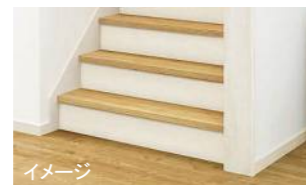

イメージ

※金属製キャスターや球状キャスターは使用しないでください。キャスターの使用頻度が高い箇所は、カーペットなどを敷いて床を保護してください。

美しさを追い求め、目地という細部にこだわる。床材の四周木口面にまで化粧を施した革新的な技術(特許取得済)を開発。床材のつなぎ目が美しく、空間全体が角の取れたやさしい雰囲気になります。

シカモア柄

メープル柄

チェスナット柄

チェリー柄

ウォールナット柄

洗面室・トイレ床

ハピアフロア 石目柄Ⅱ (鏡面調仕上げ)

ホワイトオニキス柄

階段

踏板は床同色、側桁・蹴込板はモダンホワイトになります。

建具

リビング

□ 55デザイン